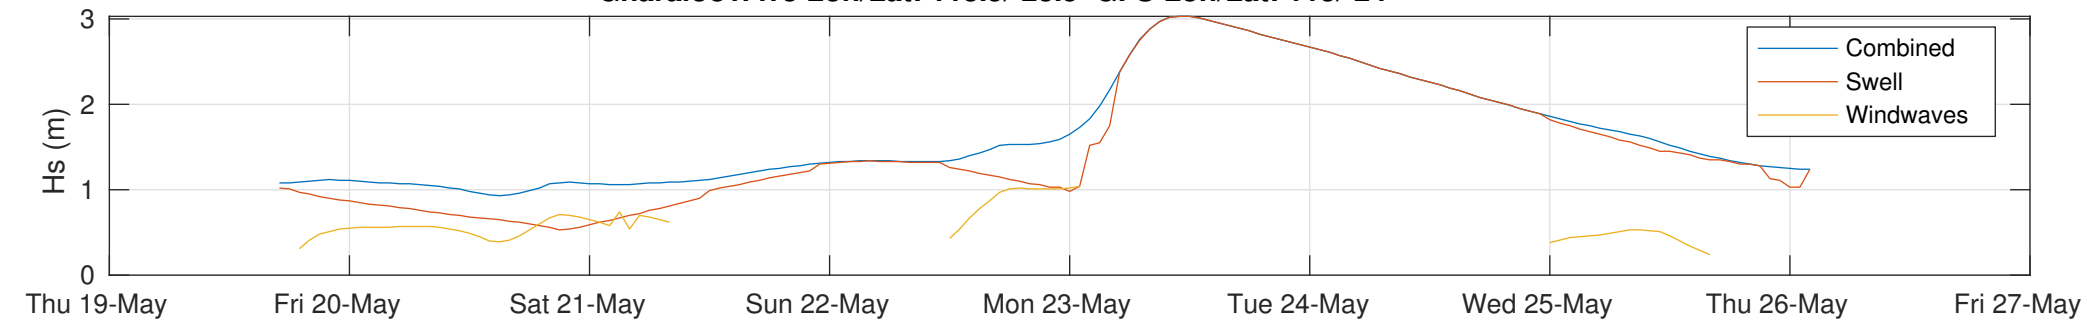

# GnaralooWW3 Lon/Lat: 113.5/-23.5 GFS Lon/Lat: 113/-24

2022 Time (UTC +8)