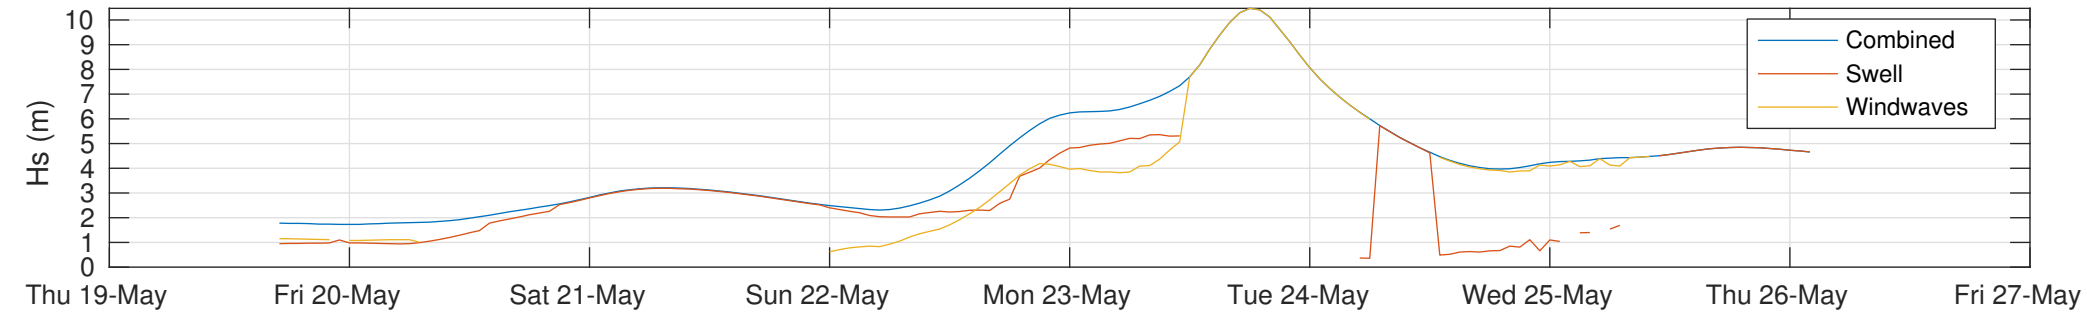

# Margaret\_River\_SW\_offshoreWW3 Lon/Lat: 114.5/-34 GFS Lon/Lat: 114.75/-34

2022 Time (UTC +8)