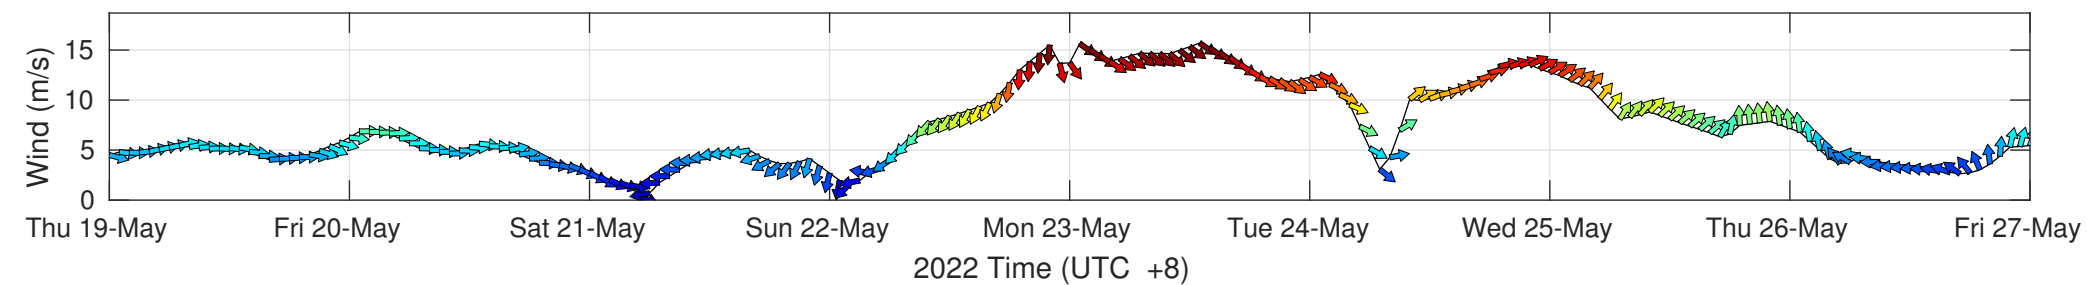

# Margaret\_River\_SW\_offshoreWW3 Lon/Lat: 114.5/-34 GFS Lon/Lat: 114.75/-34

2022 Time (UTC +8)