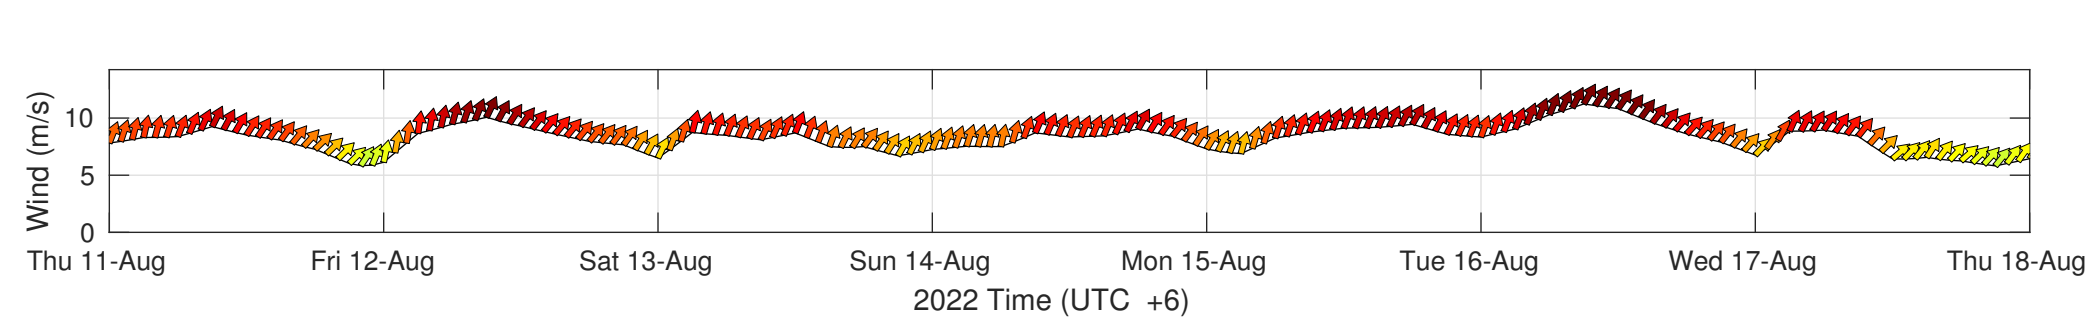

Matapalo WW3 Lon/Lat: 84/8 GFS Lon/Lat: 83.5/7.75

2022 Time (UTC +6)