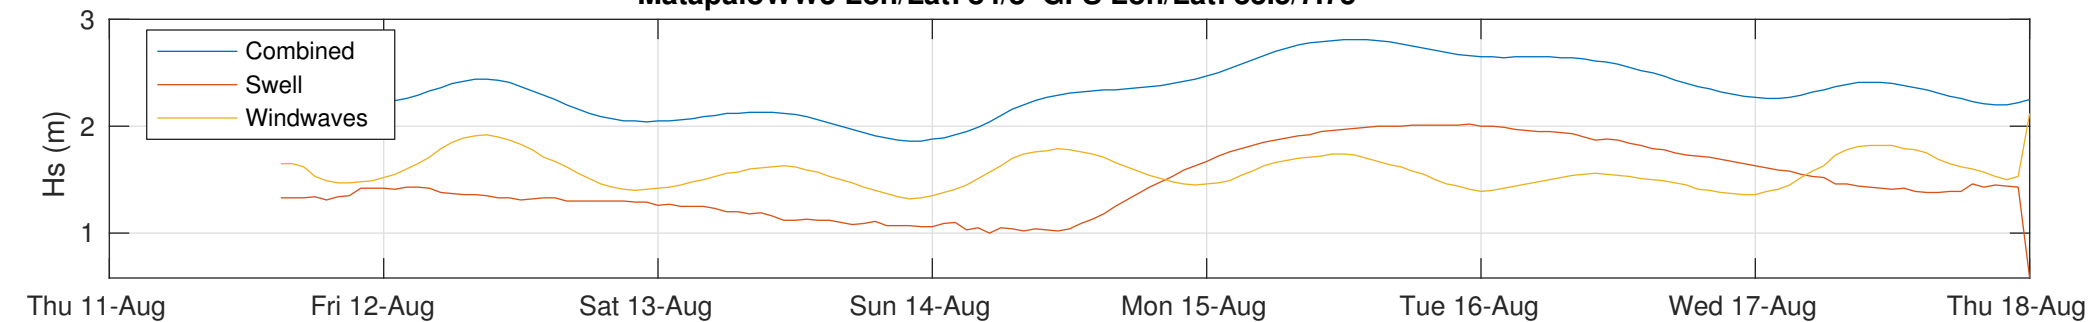

Matapalo WW3 Lon/Lat: 84/8 GFS Lon/Lat: 83.5/7.75

2022 Time (UTC +6)