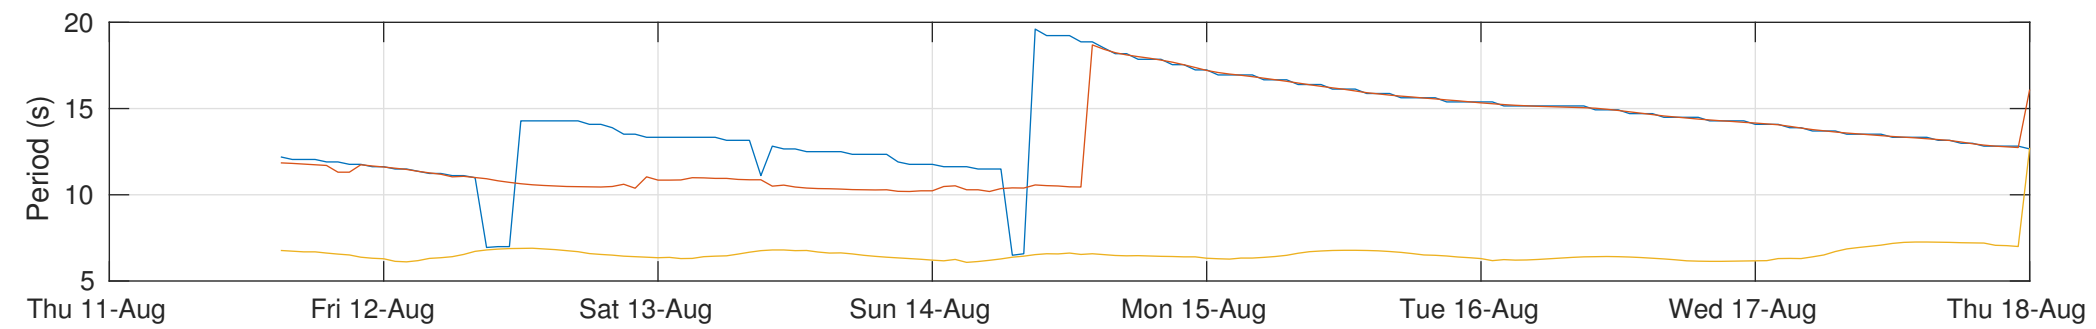

Matapalo WW3 Lon/Lat: 84/8 GFS Lon/Lat: 83.5/7.75

2022 Time (UTC +6)