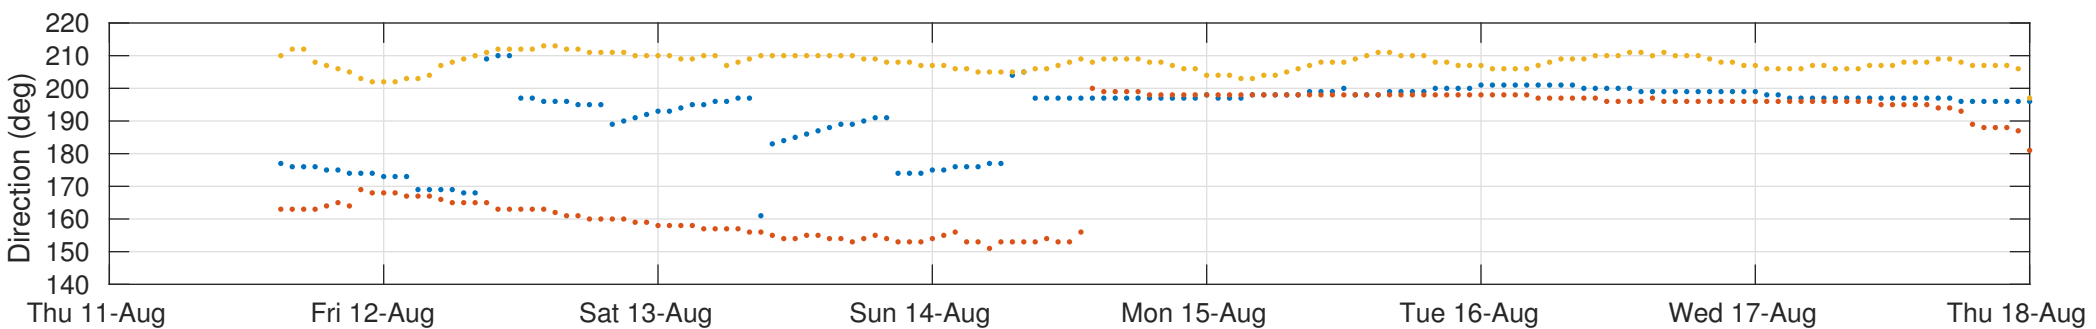

Matapalo WW3 Lon/Lat: 84/8 GFS Lon/Lat: 83.5/7.75

2022 Time (UTC +6)