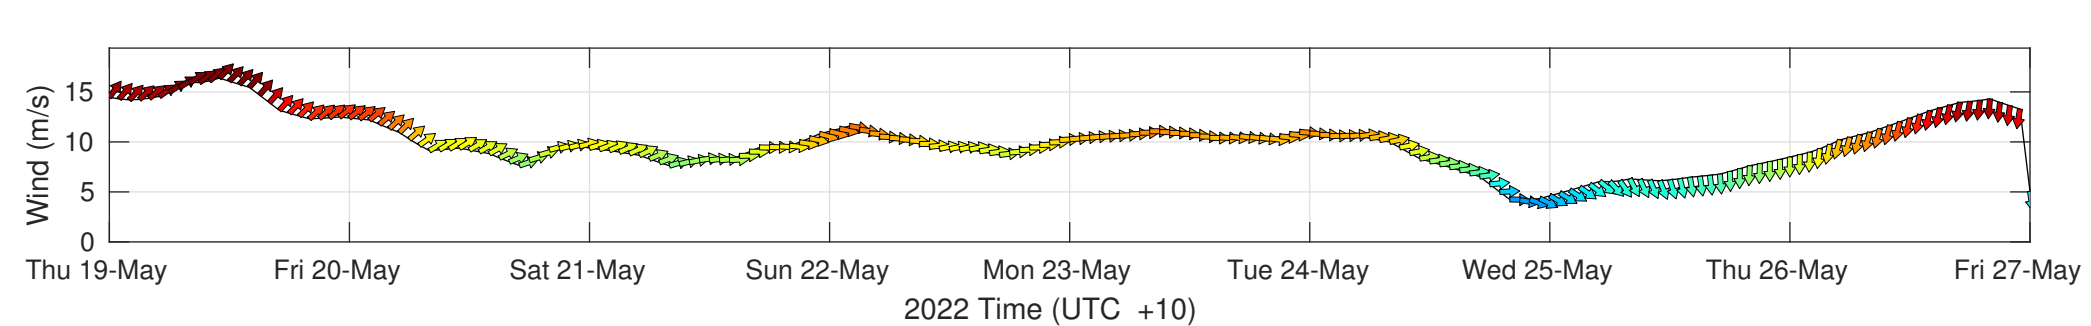

# Shippies\_offshoreWW3 Lon/Lat: 148/-43.5 GFS Lon/Lat: 143/-47.75

2022 Time (UTC +10)