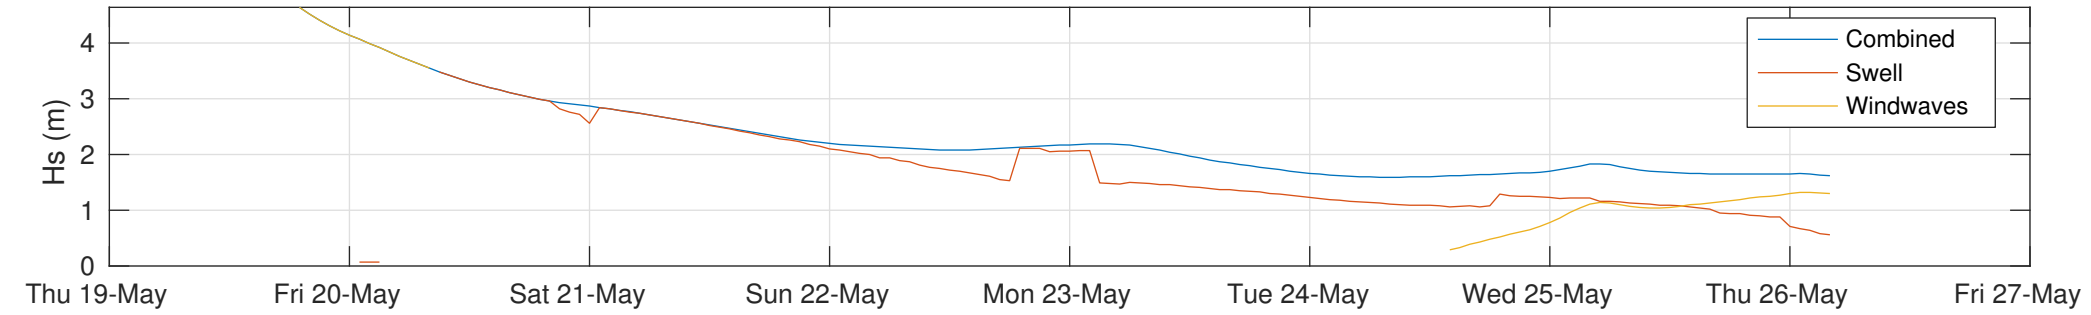

# Shippies\_offshoreWW3 Lon/Lat: 148/-43.5 GFS Lon/Lat: 143/-47.75

2022 Time (UTC +10)